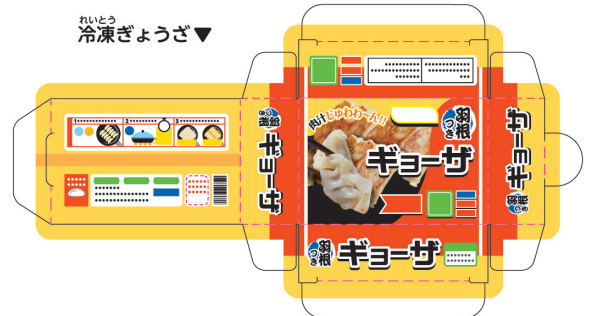

LF-01 こおりコロコロリカちゃんれいぞうこ 912873

紙こものシート②

★パッケージの「紙こもの組み立てかた」をよくみて、つくってね。
 ★紙こものはきれいに切り取り、切り取った後のクズはすぐに捨ててね。

冷凍チキンナゲット▼

冷凍ポテト(スマイル)▼

バター▼

ここを折って
 やまいしつ いちばんした
 野菜室(一番下のひきだし)にいれてね

ここを折って
 やまいしつ いちばんした
 野菜室(一番下のひきだし)にいれてね

プリン▼

冷凍エビピラフ▼

冷凍チーズドリア▼

納豆▼

冷凍ミックスベジタブル

冷凍ぎょうざ▼

イチゴかきごおり▼

プリン▼

カットフルーツ▼

サラダ▼

冷やし中華▼

ちらし寿司▼

ベーコンエッグ▼

にくまん▼

冷凍エビグラタン▼