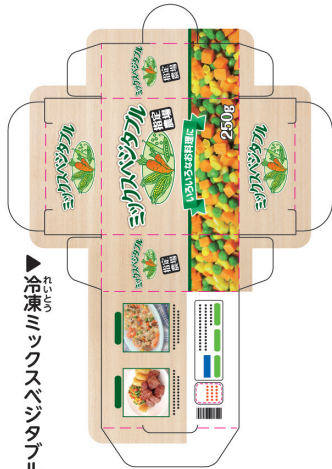

LF-01 こおりコロコロリカちゃんれいぞうこ 912873

紙こものシート②

★パッケージの「紙こもの組み立てかた」をよくみて、つくってね。
 ★紙こものはきれいに切り取り、切り取った後のクズはすぐに捨ててね。

冷凍チキンナゲット▼

冷凍ポテト(スマイル)▼

バター▼

ここを折って
 やまいしつ いちばんした
 野菜室(一番下のひきだし)にいれてね

ここを折って
 やまいしつ いちばんした
 野菜室(一番下のひきだし)にいれてね

プリン▼

冷凍エビピラフ▼

冷凍チーズドリア▼

納豆▼

冷凍ミックスベジタブル

冷凍ぎょうざ▼

イチゴかきごおり▼

プリン▼

カットフルーツ▼

サラダ▼

冷やし中華▼

ちらし寿司▼

ベーコンエッグ▼

にくまん▼

冷凍エビグラタン▼