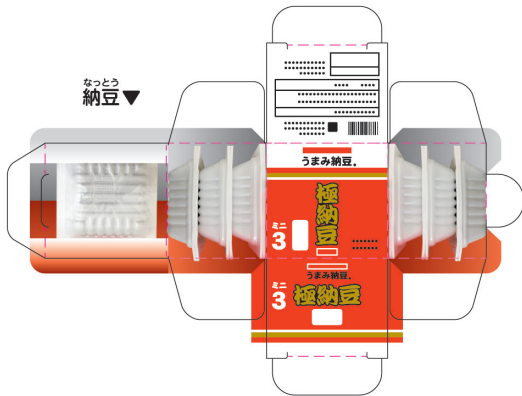

LF-01 こおりコロコロリカちゃんれいぞうこ 912873

紙こものシート②

★パッケージの「紙こもの組み立てかた」をよくみて、つくってね。
 ★紙こものはきれいに切り取り、切り取った後のクズはすぐに捨ててね。

冷凍チキンナゲット▼

冷凍ポテト(スマイル)▼

バター▼

ここを折って
 やまいしつ いちばんした
 野菜室(一番下のひきだし)にいれてね

ここを折って
 やまいしつ いちばんした
 野菜室(一番下のひきだし)にいれてね

プリン▼

冷凍エビピラフ▼

冷凍チーズドリア▼

納豆▼

冷凍ミックスベジタブル

冷凍ぎょうざ▼

イチゴかきごおり▼

プリン▼