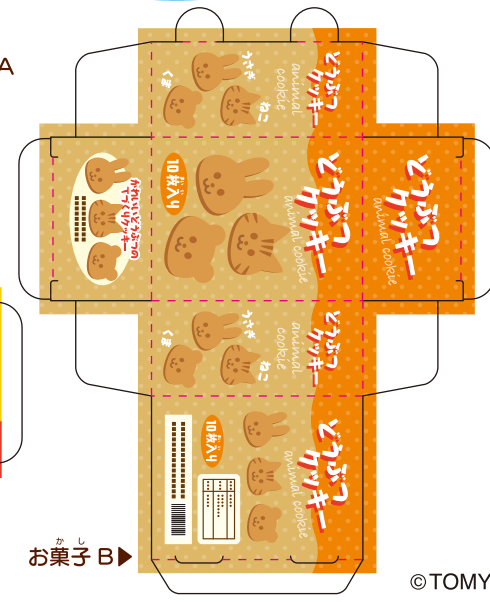

なが〜いおべいだいニッコニコようちえん ダウンロードシート

●「なが〜いおべいだいニッコニコようちえん」専用の紙こもです。プリントアウトして、キリトリ線にそって切り、ご使用ください。  
●データは片面印刷です。

--- たにおり  
- - - やまおり  
— きりとり

▼行事のお知らせ × 8種

パーティーハットA▶

▼めりえ

▼英語のテキスト

▼歌の楽譜

↑白い線できりとってね。 ▼ピアノの楽譜 ↑白い線できりとってね。

スイカ▶

▶パーティーハットB

▼おりがみの本

▼クリスマスケーキのレシピ

▼体重計

まめ豆の袋▶

▲おめん

やきいも▶

ひなあられ▶

▲ペットフードA

▲ペットフードB

お菓子B▶