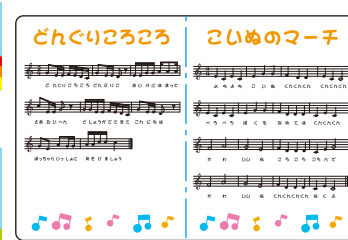

なが〜いおべいだいニッコニコようちえん ダウンロードシート

●「なが〜いおべいだいニッコニコようちえん」専用の紙こもです。プリントアウトして、キリトリ線にそって切り、ご使用ください。  
●データは片面印刷です。

--- たにおり  
- - - やまおり  
— きりとり

▼行事のお知らせ × 8種

パーティーハットA▶

▼めりえ

▼英語のテキスト

▼歌の楽譜

↑白い線できりとってね。 ▼ピアノの楽譜 ↑白い線できりとってね。

スイカ▶

▶パーティーハットB

▼おりがみの本

▼クリスマスケーキのレシピ

▼体重計

まめ豆の袋▶

▲おめん