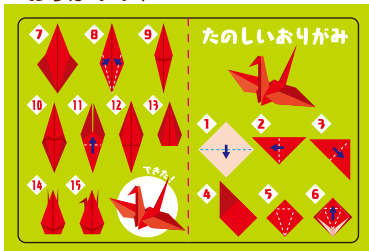

なが〜いおべいだいニッコニコようちえん ダウンロードシート

●「なが〜いおべいだいニッコニコようちえん」専用の紙こもです。プリントアウトして、キリトリ線にそって切り、ご使用ください。  
●データは片面印刷です。

--- たにおり  
- - - やまおり  
— きりとり

▼行事のお知らせ × 8種

パーティーハットA▶

▼めりえ

▼英語のテキスト

▼歌の楽譜

↑白い線できりとってね。 ▼ピアノの楽譜 ↑白い線できりとってね。

スイカ▶

▶パーティーハットB

▼おりがみの本

▼クリスマスケーキのレシピ

▼体重計

まめ豆の袋▶

▲おめん